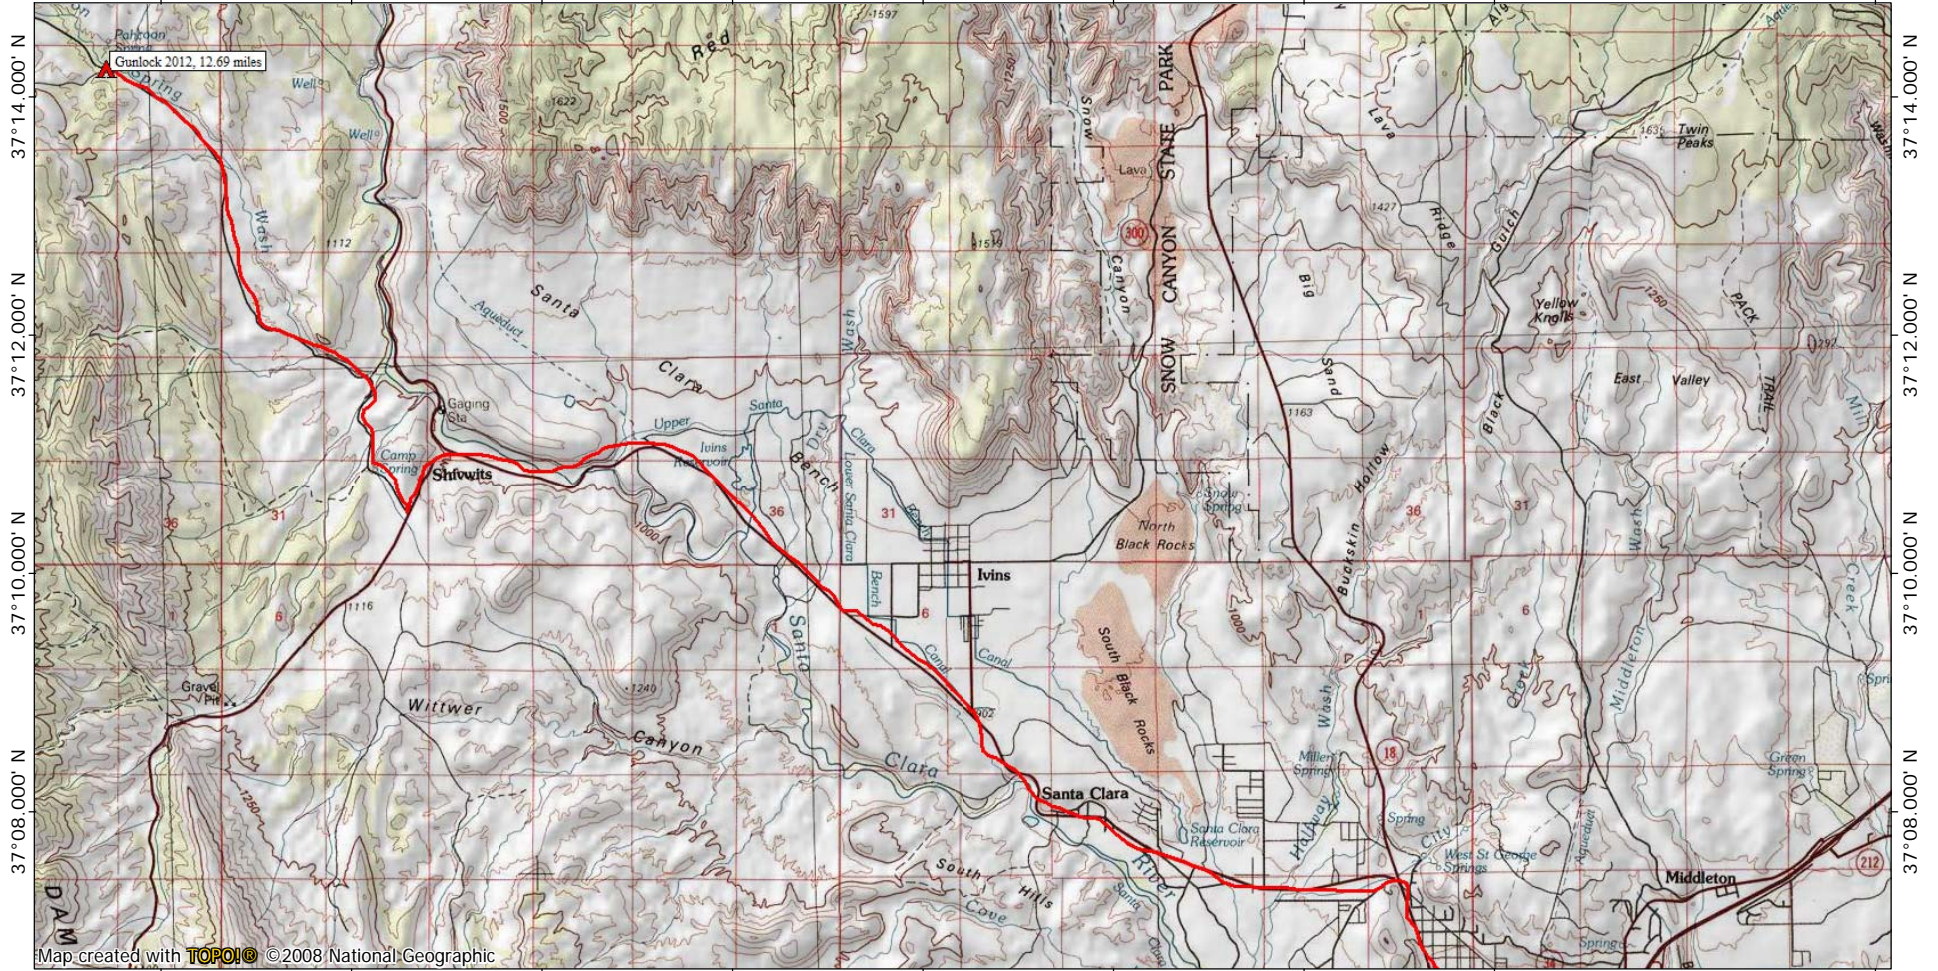

Gunlock 28 Jan 2012

113°49.000' W 113°47.000' W 113°45.000' W 113°43.000' W 113°41.000' W 113°39.000' W 113°37.000' W 113°35.000' W WGS84 113°31.000' W

37°14.000' N
37°12.000' N
37°10.000' N
37°08.000' N

37°14.000' N
37°12.000' N
37°10.000' N
37°08.000' N

Map created with **TOPO!** ©2008 National Geographic

113°49.000' W 113°47.000' W 113°45.000' W 113°43.000' W 113°41.000' W 113°39.000' W 113°37.000' W 113°35.000' W WGS84 113°31.000' W

TN
MN
12°
01/19/12