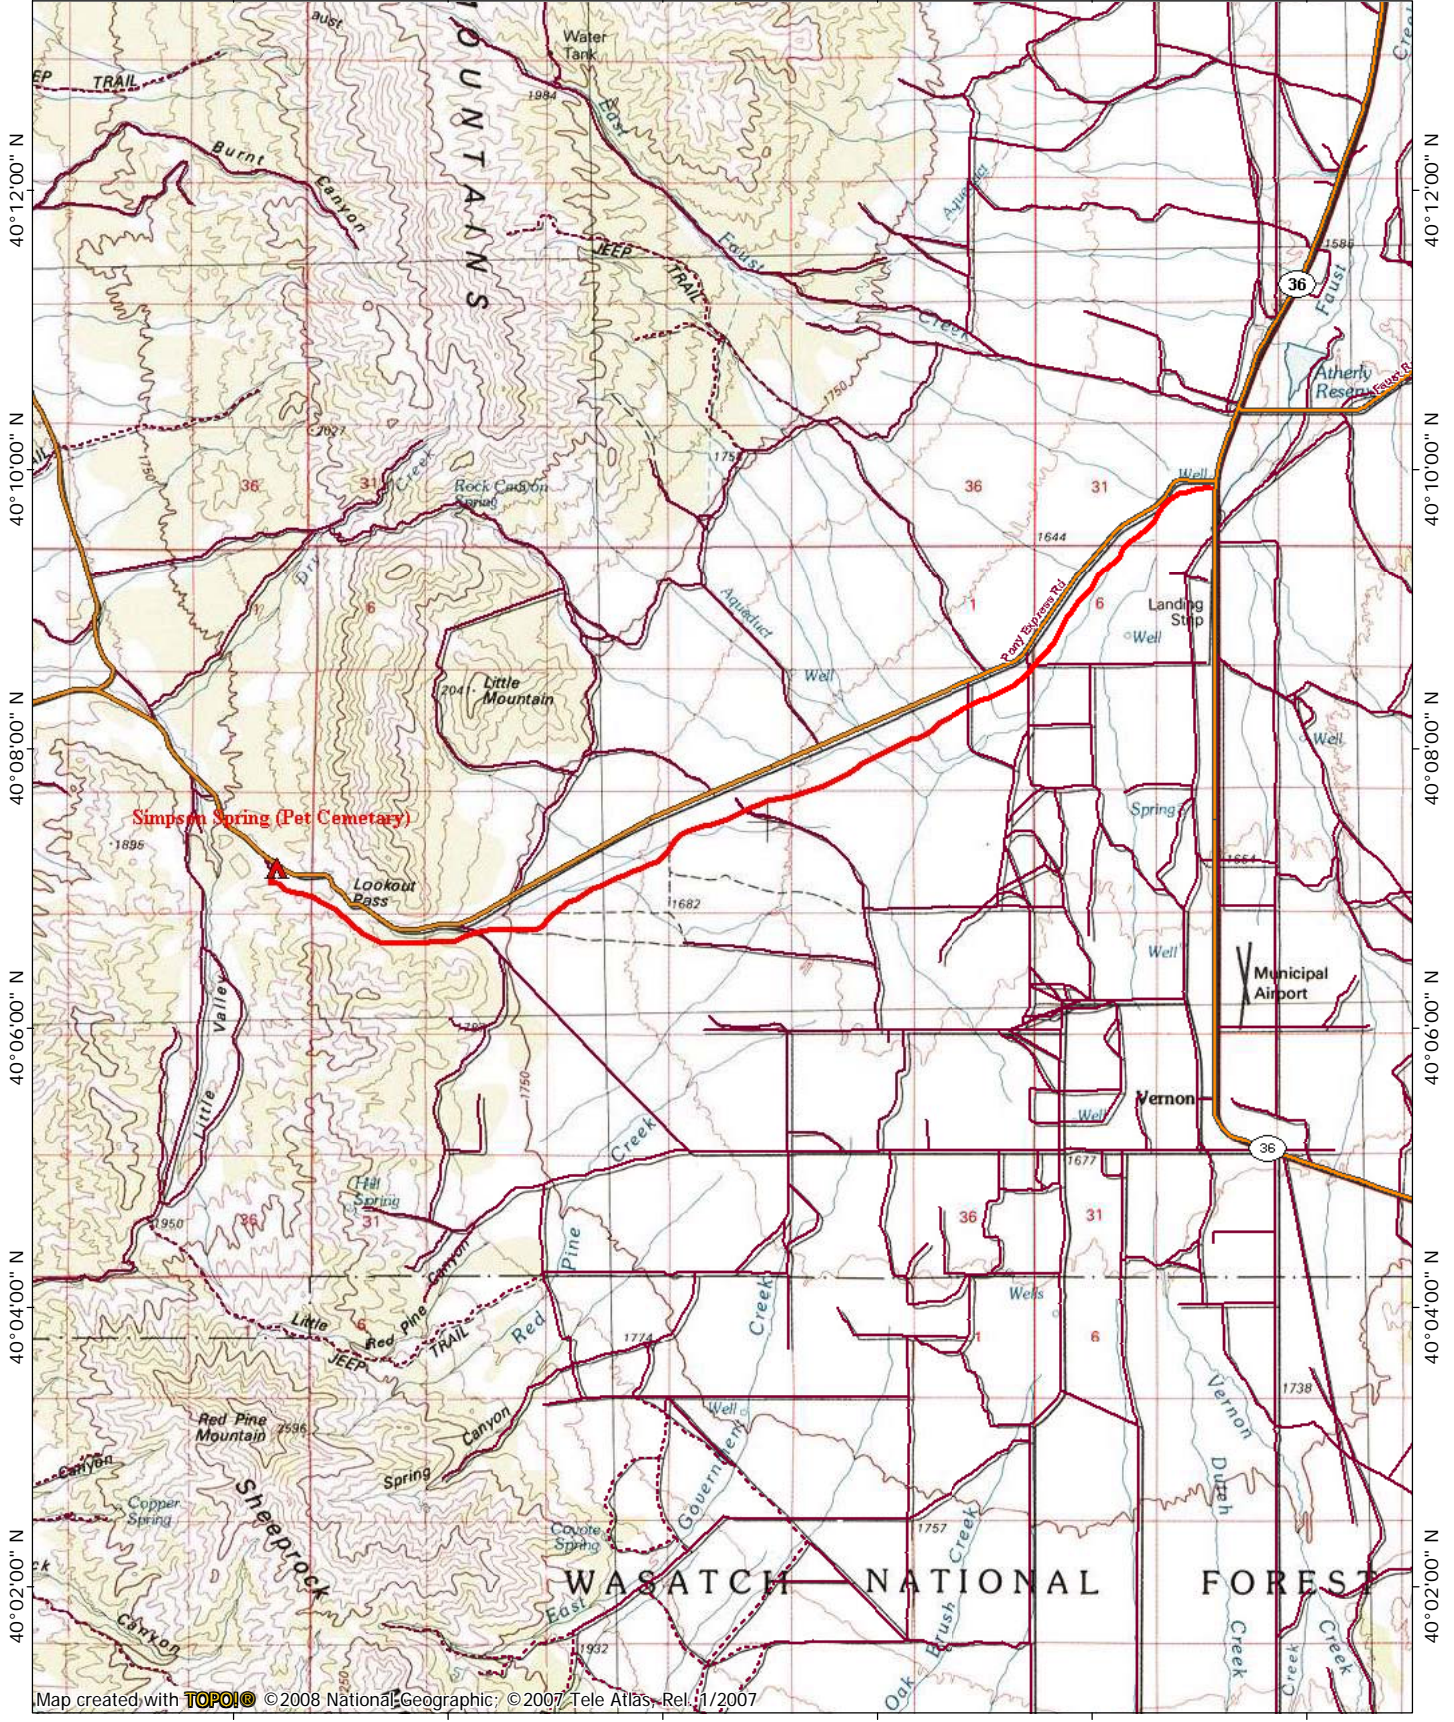

# Simpsons Springs (Pet Cemetary)

112°35'00" W 112°33'00" W 112°31'00" W 112°29'00" W 112°27'00" W WGS84 112°25'00" W

Map created with **TOPO!** ©2008 National Geographic, ©2007 Tele Atlas, Rel. 1/2007

112°35'00" W 112°33'00" W 112°31'00" W 112°29'00" W 112°27'00" W WGS84 112°25'00" W